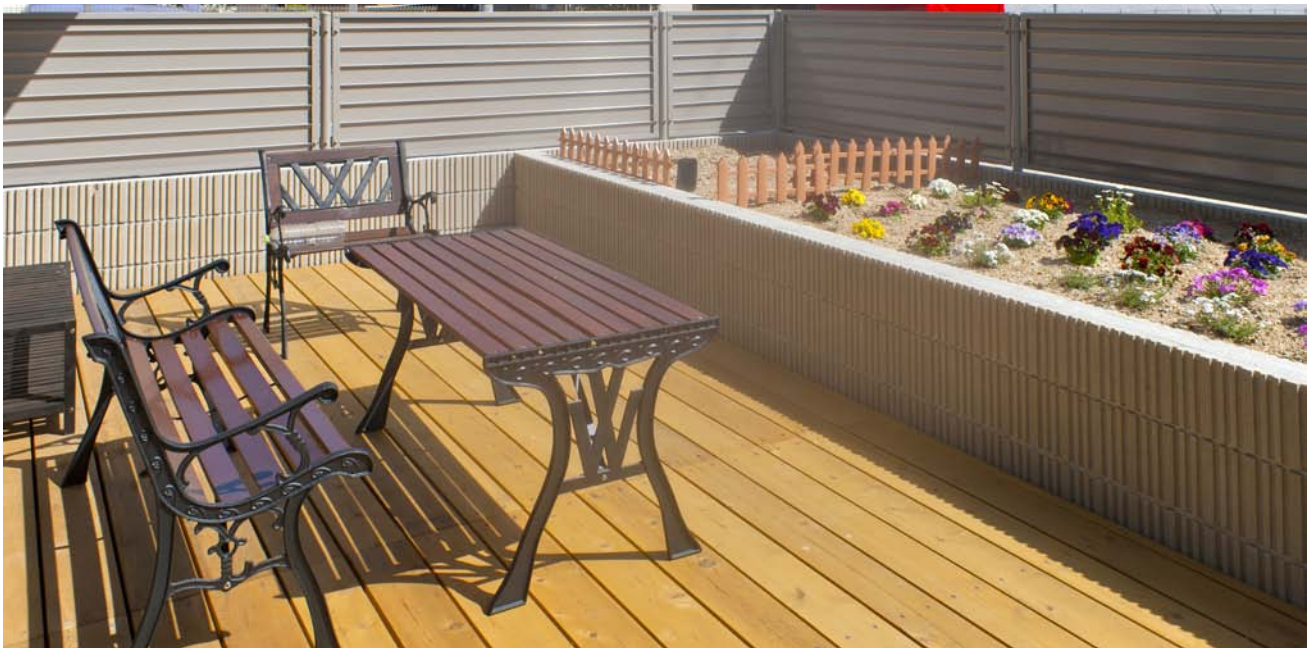

## □ストライプ 繊細な陰影のリズムが奥行きを演出

幅の広い溝と狭い溝が規則性を持って配列され、幅の広い溝の表面にはさらに細い浅い溝が彫り込まれ、洗練された模様となっています。

ストライプ

グレイッシュホワイト

□介護施設（グループホーム）

物件名 某介護施設  
竣工日 2018年2月末日  
製品名 ストライプ グレイッシュホワイト